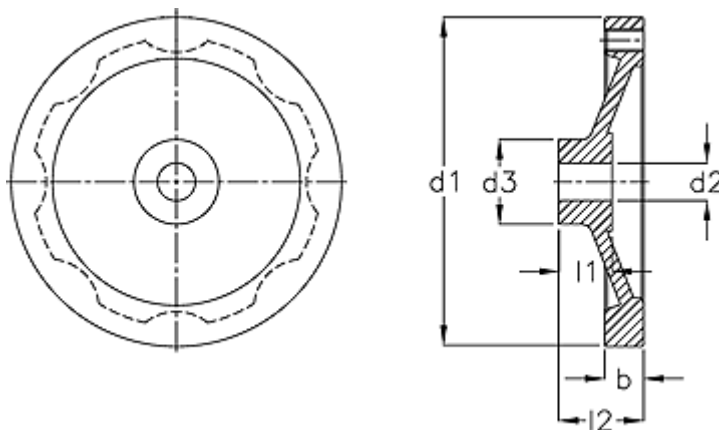

Varenummer: 20344332  
Beskrivelse: E+G Håndhjul  
GN 321.5-200-K18-A-ZI

## Mål

b	= 26
d1	= 200
d2 H7	= 18
d3	= 39
l1	= 24
l2	= 50.0